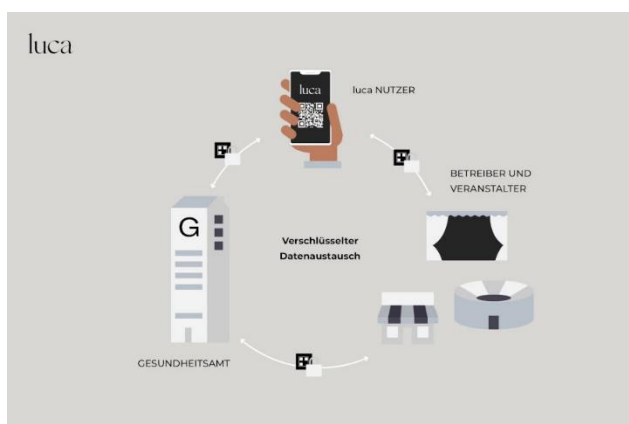

Dies bedeutet:

- jeder der **nicht am Spiel-/ oder Trainingsbetrieb beteiligt** ist, muss sich über die LucaApp registrieren.
- Es darf KEINER den Platz ohne Registrierung betreten!
- Alle Trainings- und Spielbeteiligten sind weiterhin, wie laut BHTC-Corona-Regelung registriert (SpielerPlusApp).

**Vorgehensweise Registrierung** (die App erleichtert euch das Einchecken ist aber nicht unbedingt nötig):

1. Einfach den Barcode, der am Eingang aushängt, einscannen.
2. Daten angeben
3. und einchecken
4. Spaß auf dem Hockeyplatz haben 😊

Wer die LucaApp nicht benutzen möchte, muss sich schriftlich anmelden.

Wir bedanken uns für eure Unterstützung!

Bis bald, eing\_checked, auf dem Hockeyplatz!

Mit sportlichen Grüßen

### Registrierung für den Trainings-/ & Spielbetrieb.

**Alle Zuschauer, die am Trainings-/ und Spielbetrieb nicht beteiligt sind, müssen sich über die LucaApp beim Betreten der Anlage registrieren.**

Einfach den untenstehenden QR-Code einscannen und registrieren.